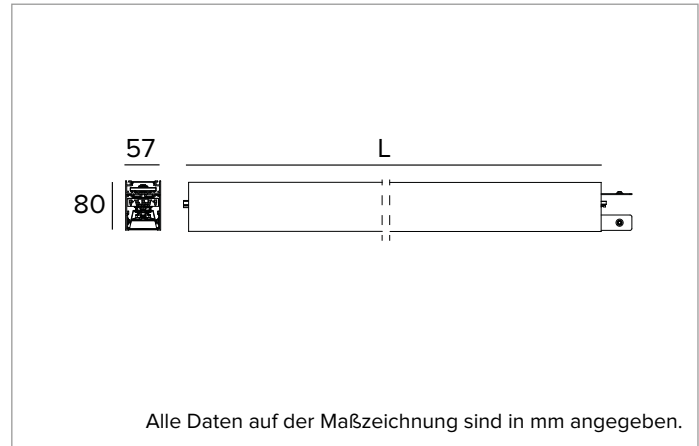

# T028BX840ELPW | LOGICO EASY System 57 - UGR16

## Lineare LED-Leuchte für Deckenanbau- oder Pendelmontage. Version mit Notbeleuchtung

	4000K	H(m) D1(m) D2(m) Emax(lx)			
	Ra80	75°	59°		
Fixture Power	72W	1	1.54	1.14	2833
Source Flux	9170lm	2	3.08	2.28	708
Fixture Flux	9171lm	3	4.62	3.41	315
Efficacy	127lm/W	4	6.16	4.55	177
6000770 I <sub>max</sub> =358cd/klm	I <sub>max</sub>	3281cd	5	7.71	5.69 113